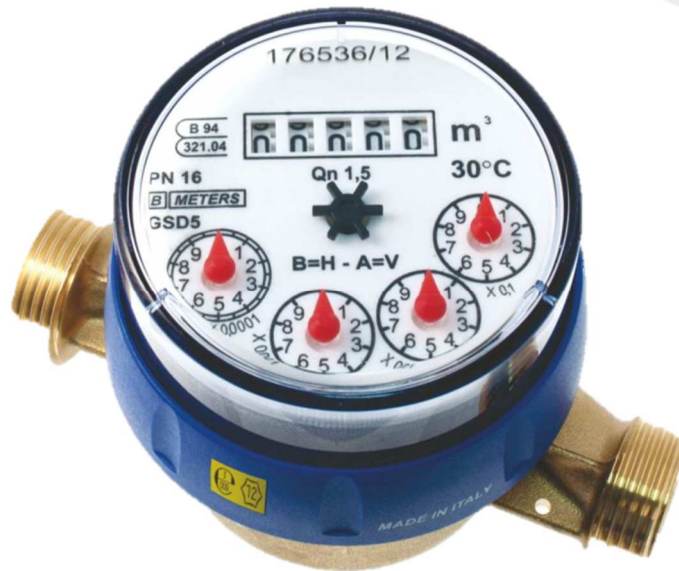

Come Leggere I Contatori d'Acqua

Contatori a 5 rulli numeratori e 4 lancette:

Indice	Unità di Misura
Rulli numeratori (colore nero)	Metro cubo (m ³)
Prima Lancetta rossa da sinistra (x0,0001)	Decilitro (dl)
Seconda Lancetta rossa da sinistra (x0,001)	Litro (l)
Terza Lancetta rossa da sinistra (x0,01)	Decalitro (dal)
Quarta Lancetta rossa da sinistra (x0,1)	Ettolitro (hl)

Fattore di conversione: 1 metro cubo = 1000 litri

CENTRO SERVIZI CALORE

R.A.F. SERVIZI INTEGRATI S.r.l.
Via Antonio Stoppani 14, 22032 Albese con Cassano (CO)
TEL +39 031 266469
C.F./P.I. e Reg. Imprese 02819620135 - R.E.A. Como 280721
Cap. Soc. Euro 357.850,00 int. vers.